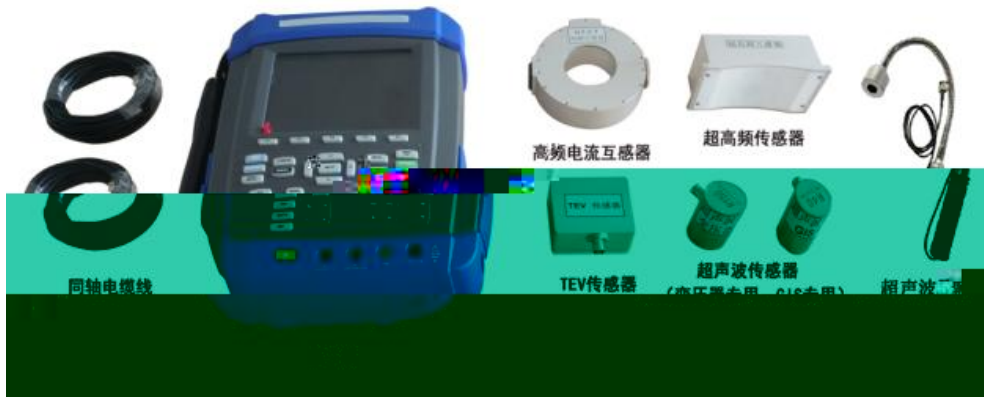

赫兹电力  
HERTZ POWER

HZJF+9009

赫兹电力  
HERTZ POWER

GB/T 7354-2003

GB 4793.1-2007

赫兹电力  
HERTZ POWER

3.1

- 1.
2. F1~F5:
- 3.
4. MEAS:
5. AUTORANGE:      AUTO
6. MENU OFF: